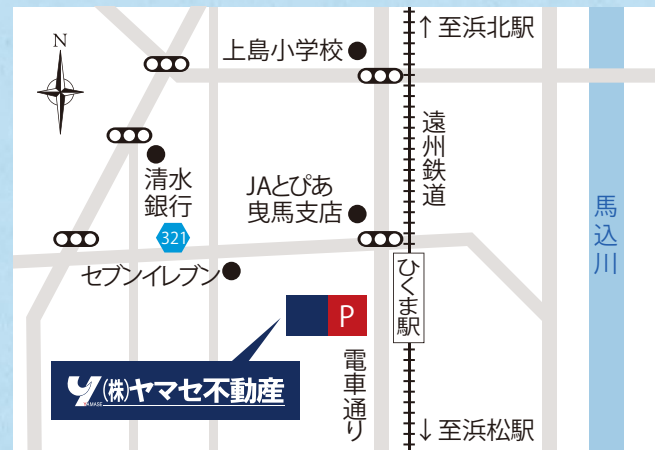

ACCESS

遠州鉄道西鹿島線「曳馬駅」下車 徒歩1分

YAMASE (株) ヤマセ不動産

〒430-0901 静岡県浜松市中央区曳馬5丁目24番33号

☎053-474-2188 FAX.053-474-1777

E-mail main@yamase-f.co.jp

会社案内

**YAMASE
BUSINESS
GUIDE** 
since 1990